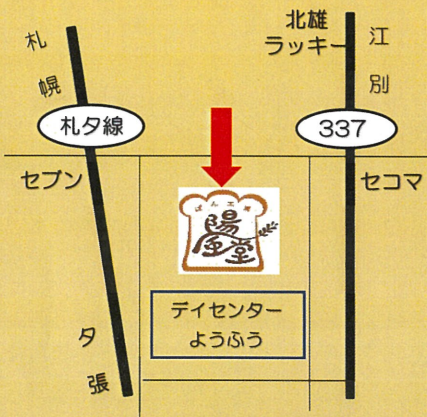

営業時間 11:00-
16:00

定休日 日/祝

TEL 0123-76-9783

2/14 AM 11:00
【Wed】

OPEN

ご来店
プレゼント!!

2/14~17までに
ご来店のお客様に次回か
ら使える 100 円引きク
ーポン券+粗品 (先着
100 名様)プレゼント!
(300 円以上のお買い上げに
ご使用できます)

大人気! ラインナップ

- 手作りカスタード
  クリームパン
- クリーム入りメロンパン
- あんぱん (つぶ・こし)
- 半熟卵入り焼きカレーパン
- 天然酵母いなかパン
- 六穀丸もちー

など